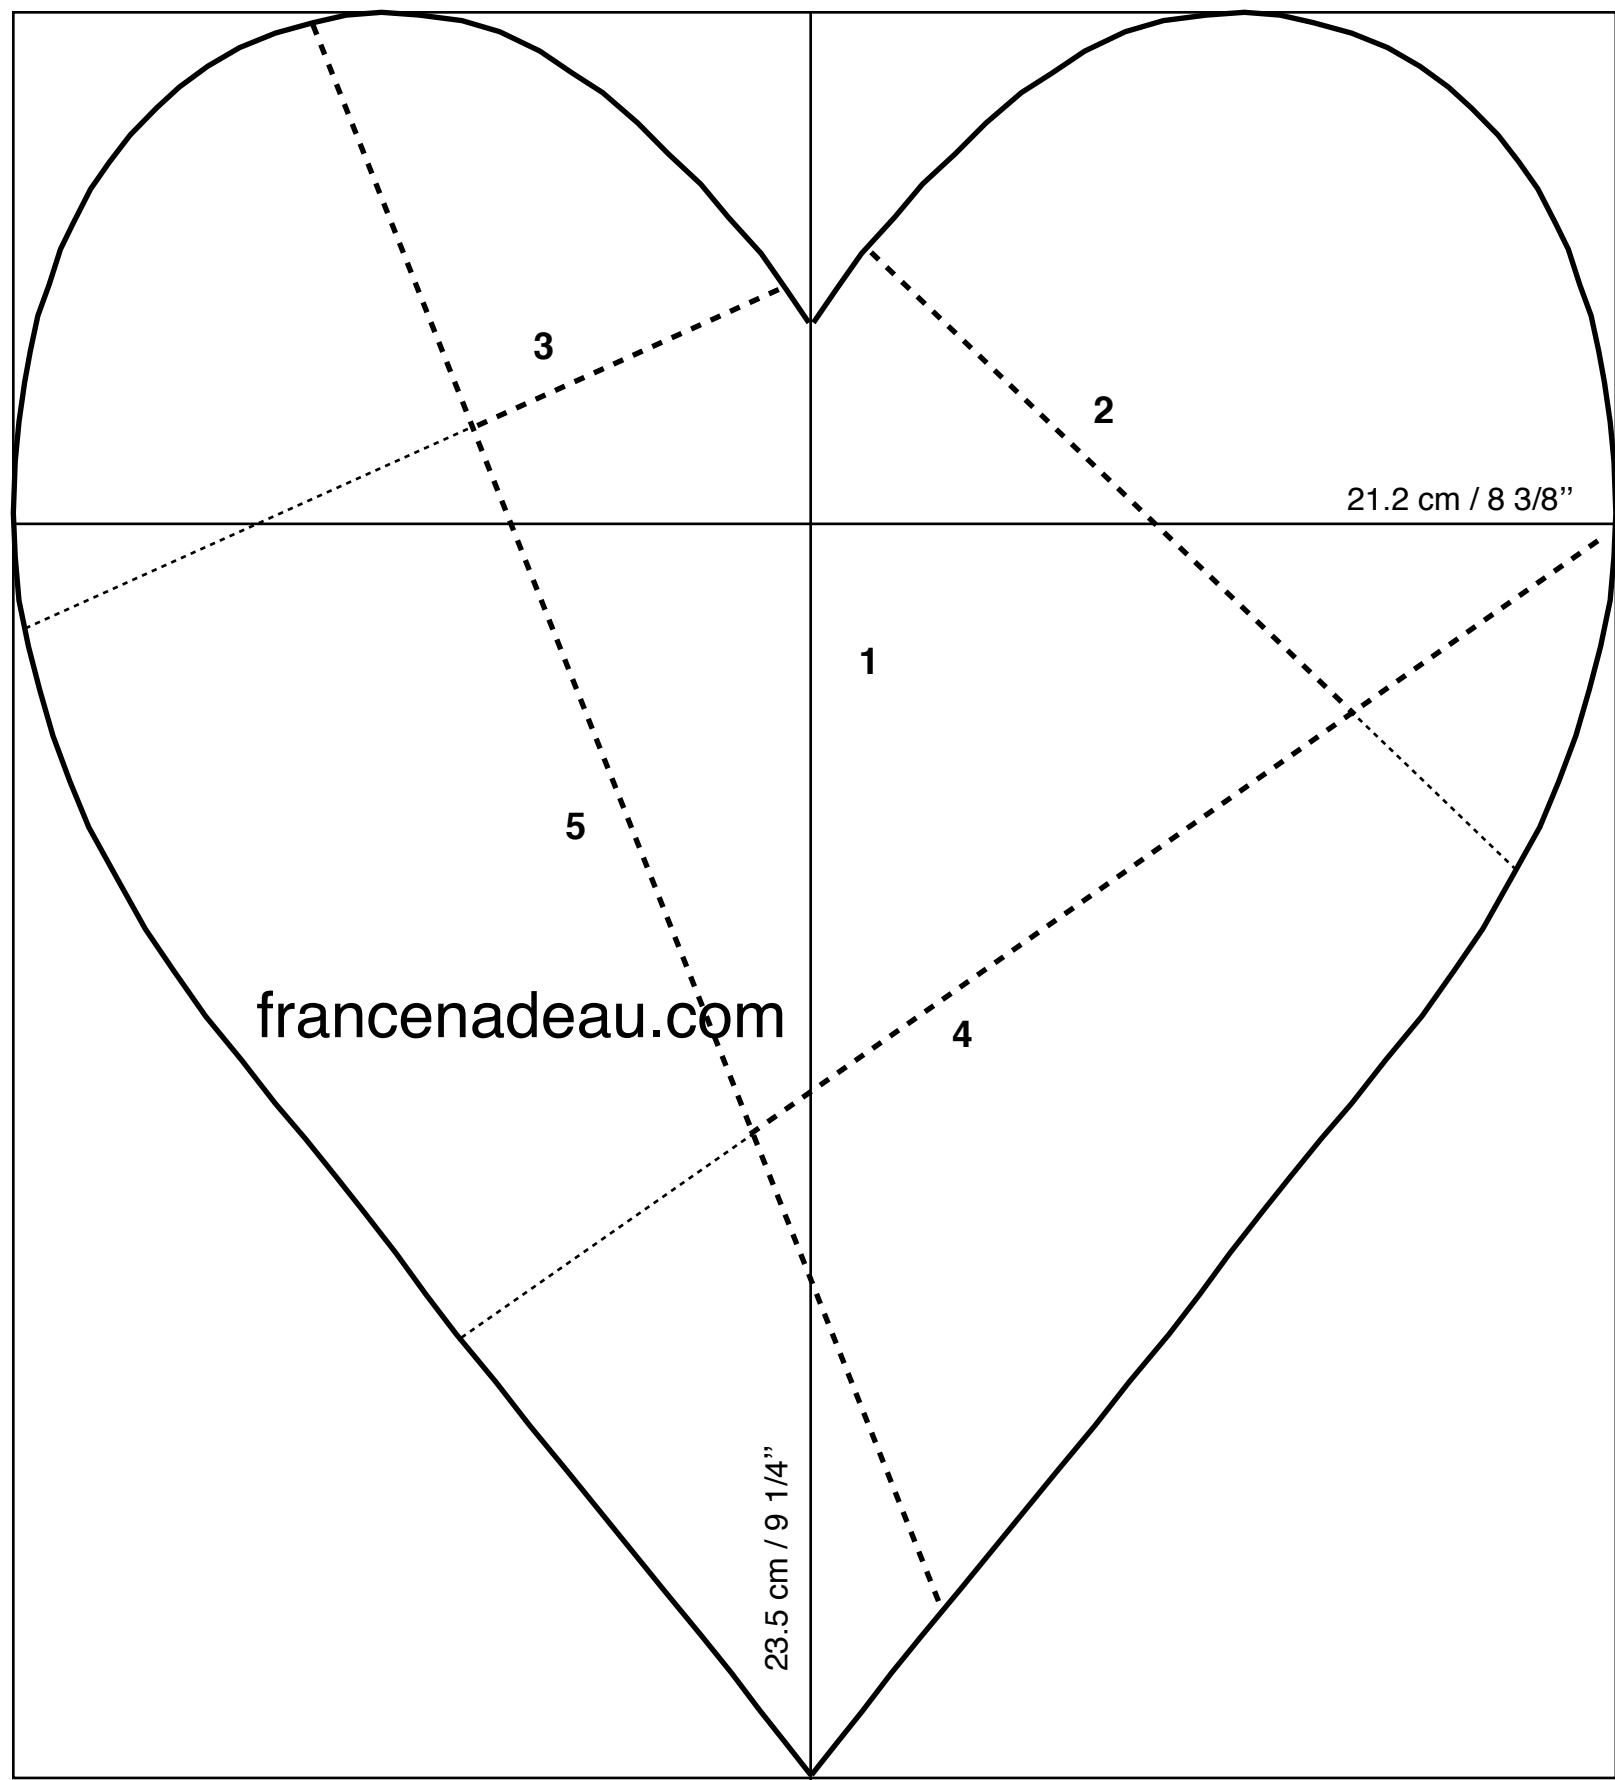

Heart Pattern - Patron de coeur

Crazy quilting and paper piecing
Pointes folles et piégage sur papier

©2016 France Nadeau

21.2 cm / 8 3/8''

23.5 cm / 9 1/4''

francenadeau.com